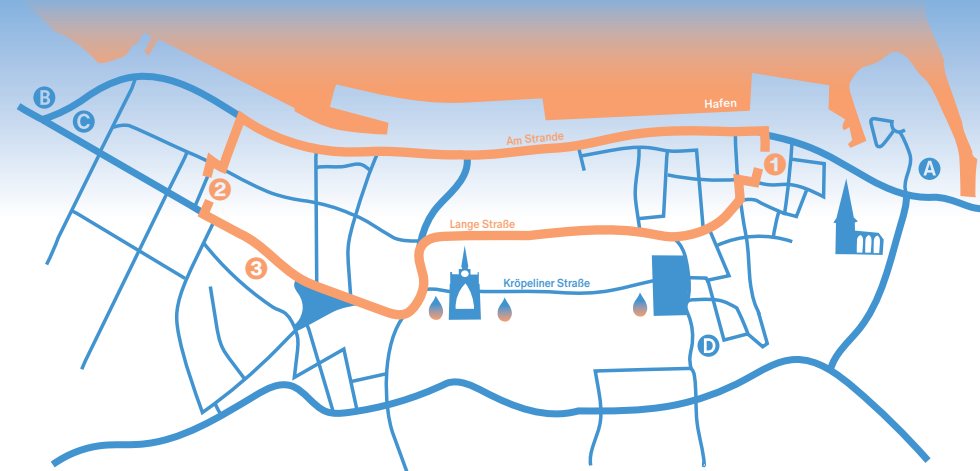

## Veranstaltungsorte:

- 1 Hochschule für Musik und Theater Rostock (HMT)**  
Beim St.-Katharinenstift 8, 18055 Rostock  
(Wegweiser sind vor Ort zu beachten)
- 2 Volkstheater Rostock (VTR)**  
Patriotischer Weg 33, 18057 Rostock
- 3 Peter-Weiss-Haus (PWH)**  
Doberaner Straße 21, 18057 Rostock

## Unterkünfte:

- A B&B Hotel Rostock-Hafen**  
Gaffelschonerweg 1, 18055 Rostock-Hafen
- B B&B Hotel Rostock City-West**  
Lübecker Straße 31, 18057 Rostock
- C Blue Doors Hostel KTV**  
Doberaner Straße 96, 18057 Rostock
- D Blue Doors Hostel Altstadt**  
Beginenberg 25, 18055 Rostock

## Wasserzapfstellen:

- Trinkbrunnen am Neuen Markt und Kröpeliner Tor
- Außerdem Refill Station im Haus der Stadtwerke

Gefördert vom:

Mit freundlicher Unterstützung:

**So** 7. Juni

**Mo** 8. Juni

**Di** 9. Juni